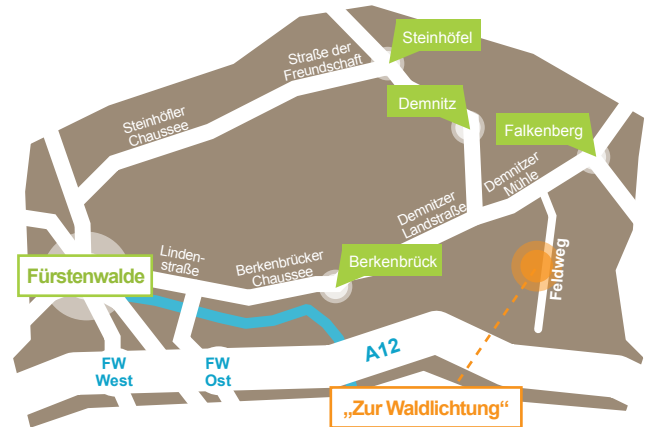

Anfahrtsbeschreibung „Zur Waldlichtung“

1) Übersichtskarte der Region

2) Detailkarte der Region

1. Sie fahren vom Berliner Ring A10 in Richtung Frankfurt/Oder
2. am Autobahndreieck Spreeau fahren Sie auf die A12 in Richtung Frankfurt/Oder
3. Sie verlassen die Autobahn an der Ausfahrt "Fürstenwalde Ost"
4. Sie fahren in Richtung Fürstenwalde (Fürstenwalde Nord – Zentrum)
5. nach ca. 1Km fahren Sie an der Ampelkreuzung rechts in Richtung Berkenbrück
6. Sie folgen der Vorfahrtsstraße durch Berkenbrück in Richtung Falkenberg
7. nach ca. 400m vor dem Ortseingangsschild Falkenberg biegen Sie an der Bushaltestelle rechts auf einen befestigten Feld- und Waldweg ab
8. Sie fahren ca. 2Km geradeaus bis zum Hinweisschild "Zur Waldlichtung"
9. dort biegen Sie nach rechts und fahren ca. 200m bis zum Ziel

Falls ein Lotse erforderlich wird, rufen Sie bitte an unter: 033607 / 57 90 oder 0172 / 94 53 229.
Eine angenehme Fahrt wünscht Ihnen Eberhard Langheim.

3) Daten für Ihr Navigationssystem:

Länge: 014° / 13` / 06,8`` Ost **Breite:** 052° / 21` / 27,5`` Nord